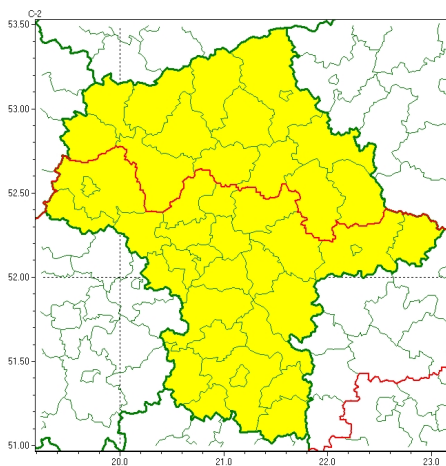

Zasięg ostrzeżeń w województwie

Przymrozki
2023-03-27 11:28

WOJEWÓDZTWO MAZOWIECKIE
OSTRZEŻENIA METEOROLOGICZNE ZBIORCZO NR 54
WYKAZ OBYWÓW ZUJ CYCHOSTRZEŻENIE
o godz. 11:28 dnia 27.03.2023

Zjawisko/Stopień zagrożenia	Przymrozki/1
Obszar (w nawiasie numer ostrzeżenia dla powiatu)	powiaty: białobrzeski(21), garwoliński(21), gostyniński(20), grodziski(21), grójecki(22), kozienicki(21), legionowski(17), lipski(19), łosicki(18), miński(17), nowodworski(18), otwocki(19), piaseczyński(20), Płock(20), płocki(20), pruszkowski(20), przysuski(20), Radom(21), radomski(21), Siedlce(18), siedlecki(18), sochaczewski(20), szydlowiecki(22), Warszawa(18), warszawski zachodni(19), wołomiński(18), zwoleński(21), yarcowski(21)
Ważność	od godz. 21:00 dnia 27.03.2023 do godz. 10:00 dnia 29.03.2023
Prawdopodobieństwo	80%
Przebieg	Prognozowany jest spadek temperatury powietrza poniżej 0°C. Temperatura minimalna w nocy od -5°C do -3°C, przy gruncie od -8°C do -4°C. Temperatura maksymalna we wtorek od 2°C do 4°C.
SMS	IMGW-PIB OSTRZEŻENIA: PRZYMROZKI/1 mazowieckie (28 powiatów) od 21:00/27.03 do 10:00/29.03.2023 temp. min -5 st., przy gruncie -8 st. Dotyczy powiatów: białobrzeski, garwoliński, gostyniński, grodziski, grójecki, kozienicki, legionowski, lipski, łosicki, miński, nowodworski, otwocki, piaseczyński, Płock, płocki, pruszkowski, przysuski, Radom, radomski, Siedlce, siedlecki, sochaczewski, szydlowiecki, Warszawa, warszawski zachodni, wołomiński, zwoleński i yarcowski.
RSO	Woj. mazowieckie (28 powiatów), IMGW-PIB wydał ostrzeżenie pierwszego stopnia o przymrozkach
Uwagi	Brak.
Zjawisko/Stopień zagrożenia	Przymrozki/1