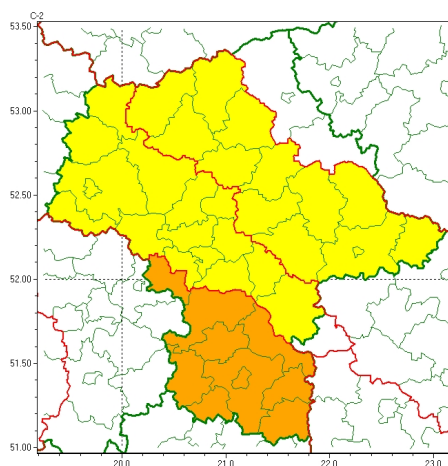

Zasięg ostrzeżeń w województwie

Burze z gradem
2023-06-23 06:15

WOJEWÓDZTWO MAZOWIECKIE OSTRZEŻENIA METEOROLOGICZNE ZBIORCZO NR 114 WYKAZ OBSZARÓW ZUCIANYCH OSTRZEŻENIAMI o godz. 06:15 dnia 23.06.2023

Zjawisko/Stopień zagrożenia	Burze z gradem/1
Obszar (w nawiasie numer ostrzeżenia dla powiatu)	powiaty: ciechanowski(36), łosicki(44), makowski(38), miński(39), mławski(38), przasnyski(40), pułtuski(36), Siedlce(45), siedlecki(45), sokołowski(43), węgrowski(41), wołomiński(37), wyszkowski(38)
Ważność	od godz. 10:00 dnia 23.06.2023 do godz. 18:00 dnia 23.06.2023
Prawdopodobieństwo	80%
Przebieg	Prognozowane są burze, którym miejscami będą towarzyszyć silne opady deszczu od 20 mm do 35 mm oraz porywy wiatru do 85 km/h. Miejscami grad.
SMS	IMGW-PIB OSTRZEŻENIA: BURZE Z GRADEM/1 mazowieckie (13 powiatów) od 10:00/23.06 do 18:00/23.06.2023 deszcz 35 mm, grad, porywy 85 km/h. Dotyczy powiatów: ciechanowski, łosicki, makowski, miński, mławski, przasnyski, pułtuski, Siedlce, siedlecki, sokołowski, węgrowski, wołomiński i wyszkowski.
RSO	Woj. mazowieckie (13 powiatów), IMGW-PIB wydał ostrzeżenie pierwszego stopnia o burzach z gradem
Uwagi	Brak.
Zjawisko/Stopień zagrożenia	Burze z gradem/2
Obszar (w nawiasie numer ostrzeżenia dla powiatu)	powiaty: białobrzeski(42), grójecki(43), kozienicki(43), lipski(43), przysuski(43), Radom(45), radomski(45), szydłowiecki(48), zwoleński(45), żyrardowski(40)
Ważność	od godz. 08:00 dnia 23.06.2023 do godz. 18:00 dnia 23.06.2023
Prawdopodobieństwo	80%