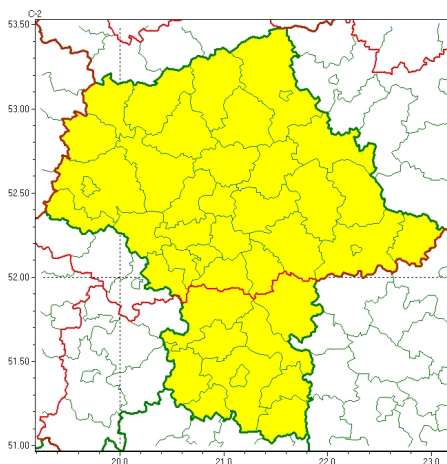

Zasięg ostrzeżeń w województwie

Silny wiatr
2024-04-02 20:03

WOJEWÓDZTWO MAZOWIECKIE
OSTRZEŻENIA METEOROLOGICZNE ZBIORCZO NR 78
WYKAZ OBOWIĄZUJĄCYCH OSTRZEŻEŃ
o godz. 20:03 dnia 02.04.2024

Zjawisko/Stopień zagrożenia	Silny wiatr/1
Obszar (w nawiasie numer ostrzeżenia dla powiatu)	powiaty: ciechanowski(29), gostyniński(24), grodziski(27), legionowski(28), łosicki(35), makowski(34), miński(33), mławski(27), nowodworski(27), ostrołęcki(33), Ostrołęka(33), ostrowski(36), otwocki(30), piaseczyński(28), Płock(24), płocki(24), płoński(25), pruszkowski(28), przasnyski(31), pułtuski(31), Siedlce(36), siedlecki(36), sierpecki(22), sochaczewski(25), sokołowski(35), Warszawa(28), warszawski zachodni(28), węgrowski(34), wołomiński(32), wyszkowski(33), uromiński(22), ywardowski(26)
Ważność	od godz. 02:00 dnia 03.04.2024 do godz. 19:00 dnia 03.04.2024
Prawdopodobieństwo	80%
Przebieg	Prognozuje się wystąpienie silnego wiatru o średniej prędkości do 40 km/h, w porywach do 80 km/h, z zachodu i północnego-zachodu.
SMS	IMGW-PIB OSTRZEŻEGA: WIATR/1 mazowieckie (32 powiatów) od 02:00/03.04 do 19:00/03.04.2024 prędkości do 40 km/h, porywy do 80 km/h, W-NW. Dotyczy powiatów: ciechanowski, gostyniński, grodziski, legionowski, łosicki, makowski, miński, mławski, nowodworski, ostrołęcki, Ostrołęka, ostrowski, otwocki, piaseczyński, Płock, płocki, płoński, pruszkowski, przasnyski, pułtuski, Siedlce, siedlecki, sierpecki, sochaczewski, sokołowski, Warszawa, warszawski zachodni, węgrowski, wołomiński, wyszkowski, uromiński i ywardowski.
RSO	Woj. mazowieckie (32 powiatów), IMGW-PIB wydał ostrzeżenie pierwszego stopnia o silnym wietrze
Uwagi	Brak.
Zjawisko/Stopień zagrożenia	Silny wiatr/1